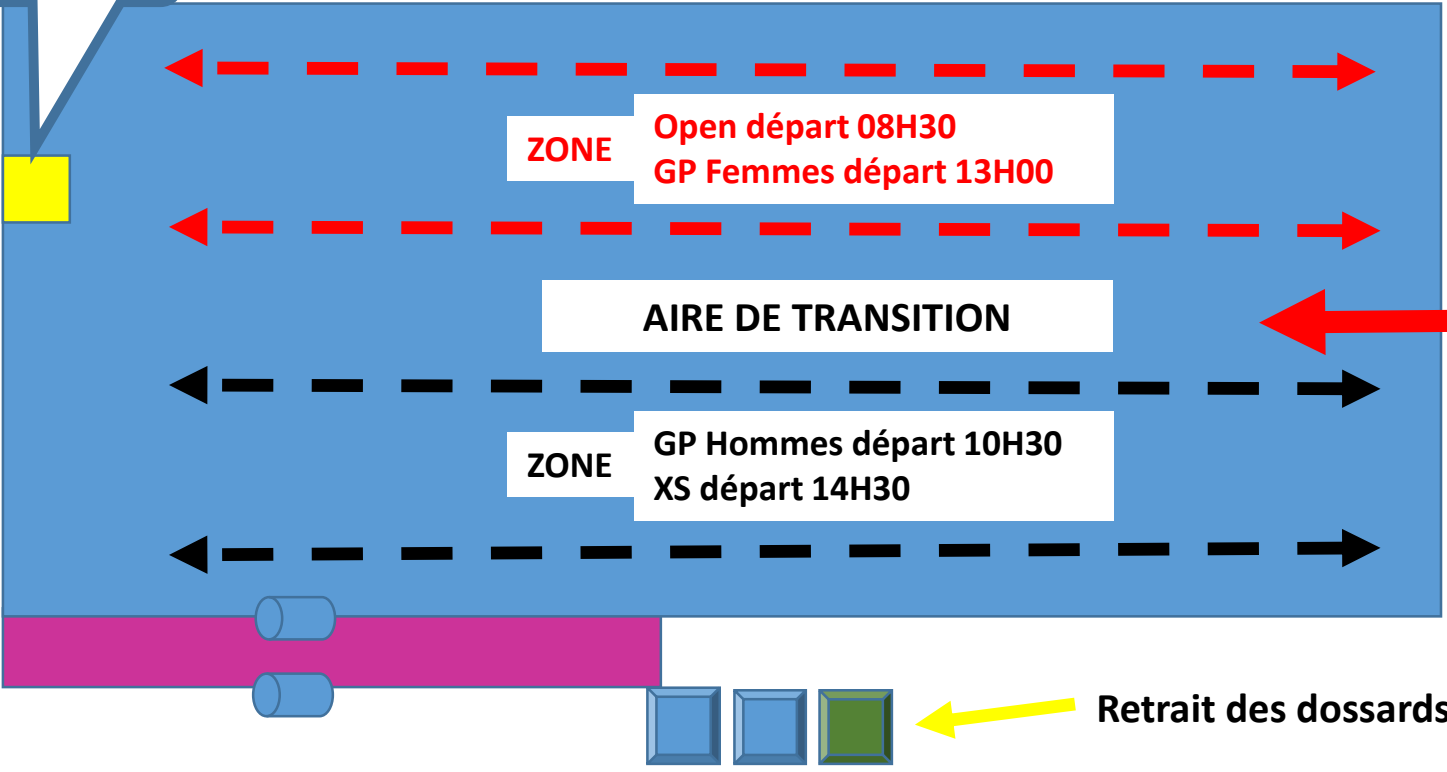

- RETOUR VELO 
- DEPART VELO 
- FOURGON ANTI BELIER 
- COURSE A PIED (piste cyclable direction aquajet) 
- Délimitation zone triathlon 

-  Consigne
-  Retrait des dossards

ZONE DE TRANSITION

NOS PARTENAIRES

28 / 04 / 2024
NARBONNE PLAGE

GRAND NARBONNE
TRIATHLON

RETOUR VELO
DEPART VELO

 Consigne
 Retrait des dossards

Zone de Pénalité

Organisation Zone de transition

- 2 zones séparées pour la gestion des différentes courses
- Pour les GP Hommes et Femmes un emplacement identifié pour chaque équipe (1 barre par équipe)
- Une pochette par équipe comprenant l'ensemble des dossards sera mise à disposition et devra être récupérée par le capitaine désigné pour chaque équipe.
- Pour les courses Open et XS placement libre